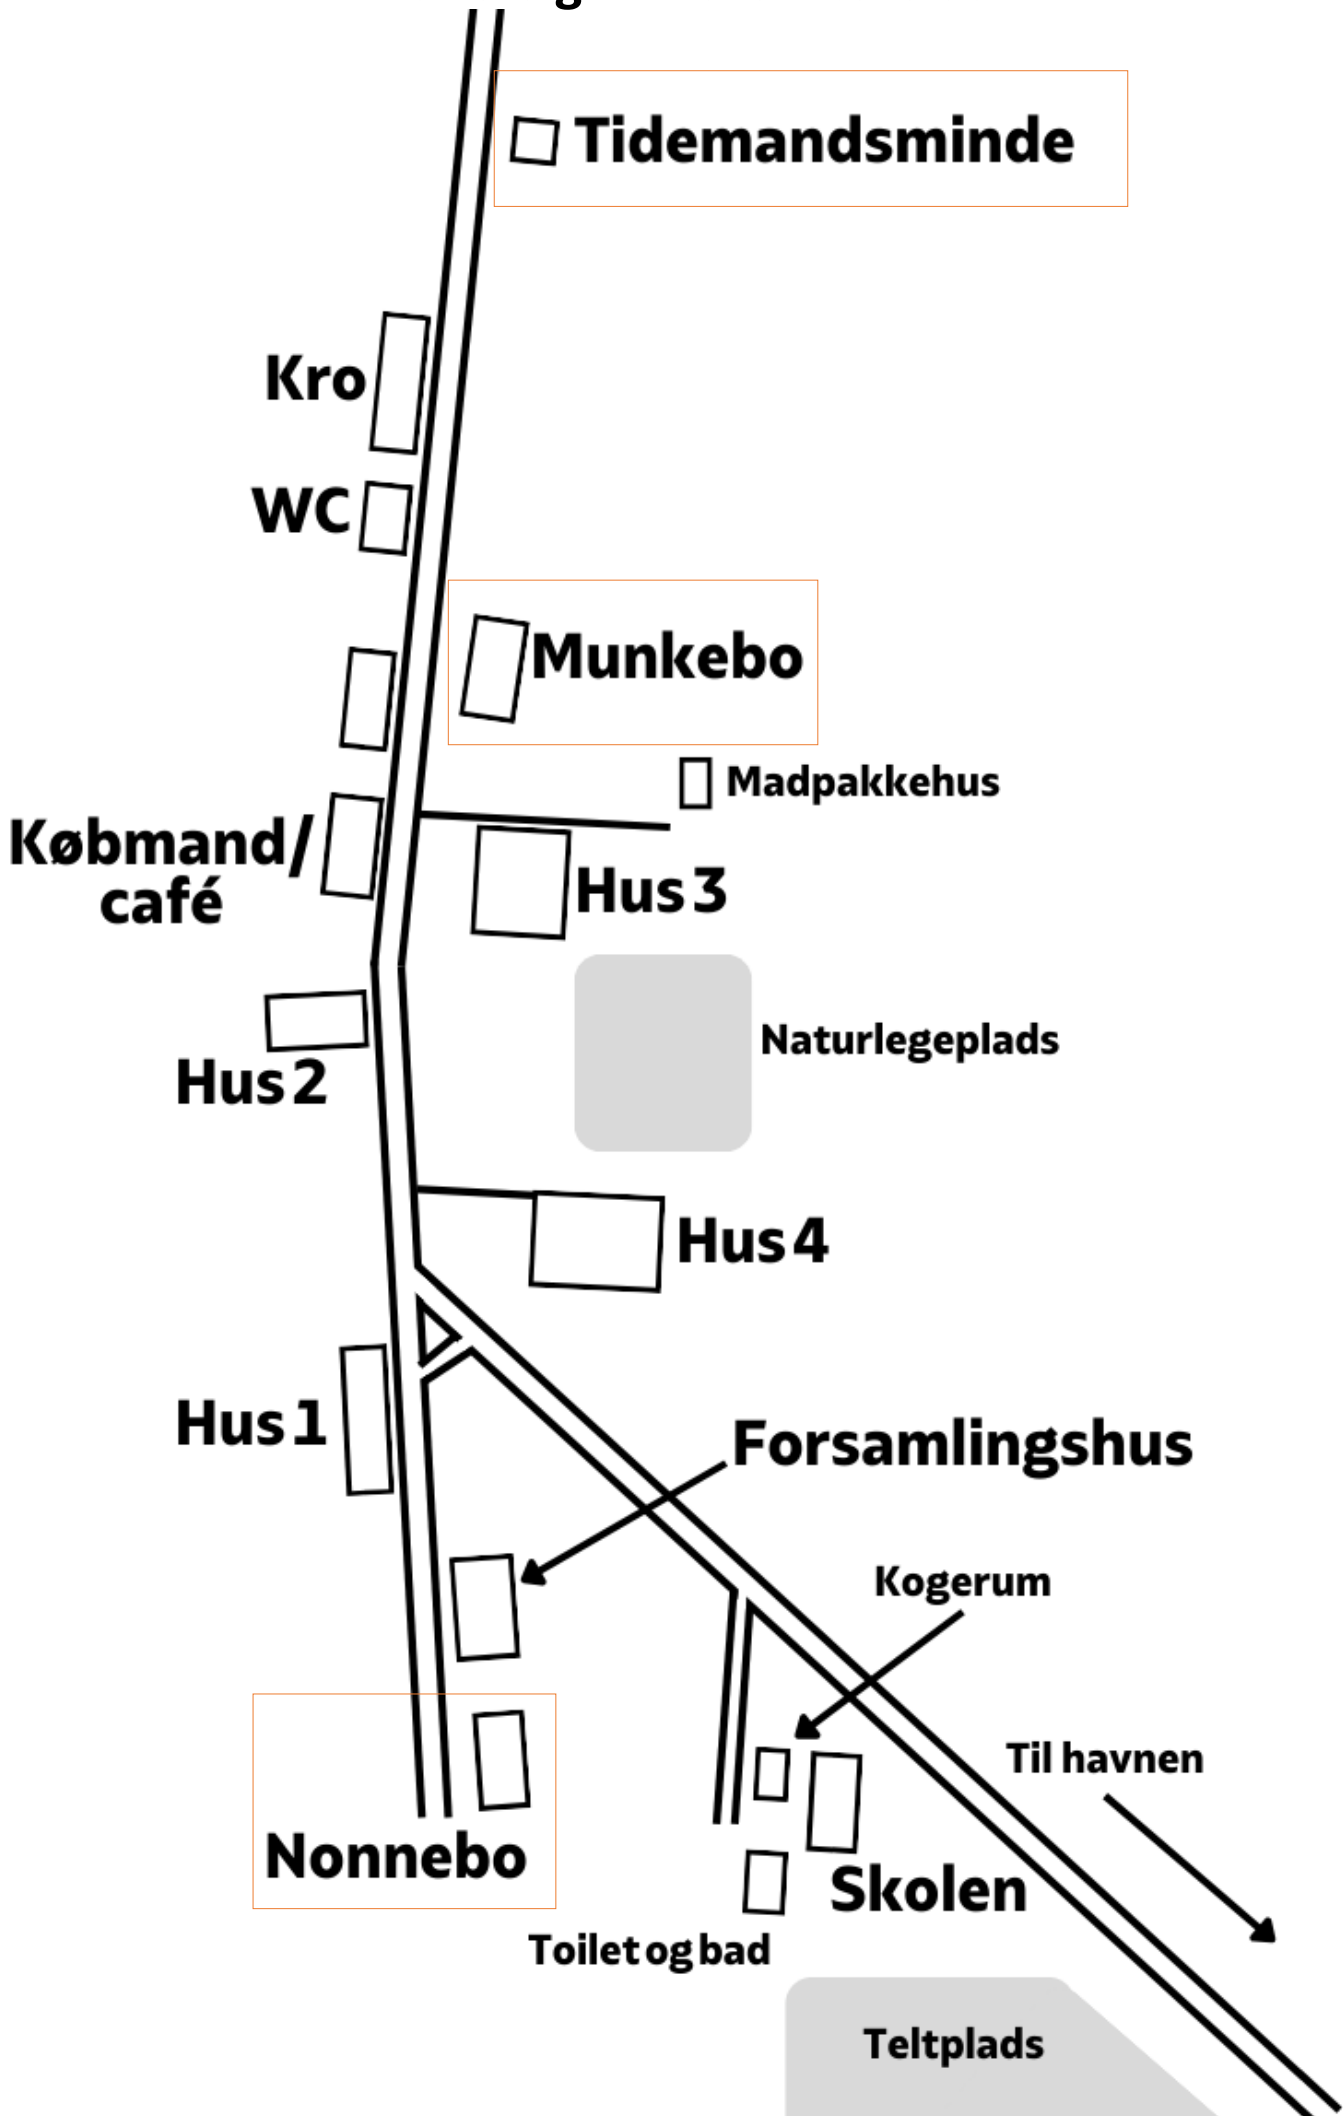

# NONNEBO

15 SENGEPLADSER - 3 LEJLIGHEDER

## STUEETAGE

9 SENGE

NONNEBO 4  
VÆR. 1 = DOBBELTSENG  
VÆR. 2 = SOVESOFA

NONNEBO 5  
VÆR. 1 = DOBBELTSENG  
VÆR. 2 = 1 SENG  
VÆR. 3 = SOVESOFA

## TAGETAGE

6 SENGE

NONNEBO 6  
VÆR. 1 = 3 DOBBELTSENG  
VÆR. 2 = 2 SENGE  
VÆR. 3 = 3 SOVESOFA

# MUNKEBO

26 SENGEPLADSER - 8 VÆRELSER