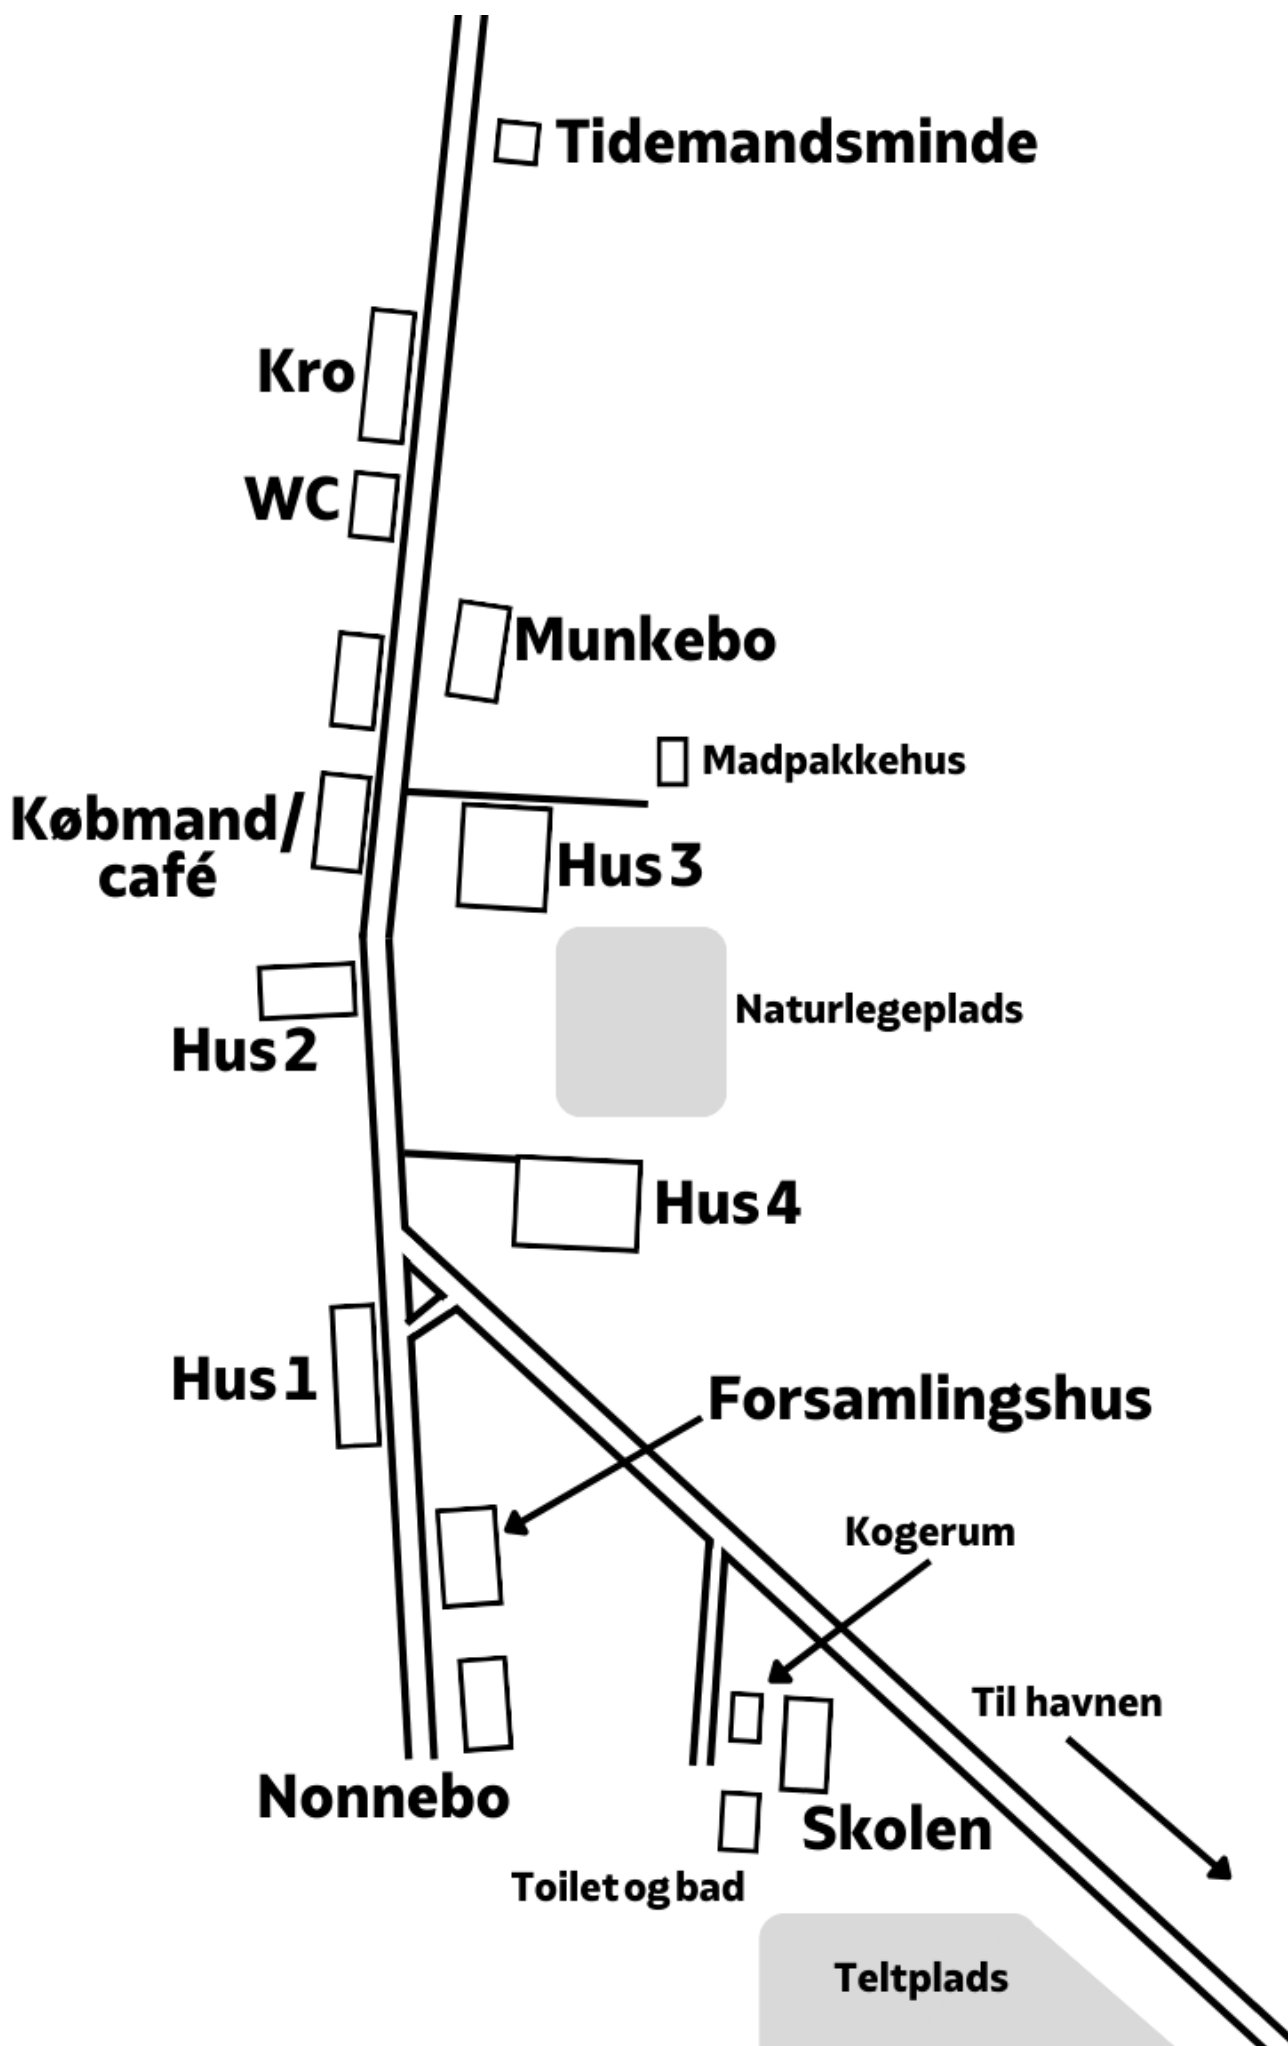

OVERSIGT—Vandrehjems pladser

HUS 1

45 SENGEPLADSER - 11 VÆRELSER

STUEETAGE

24 SENGE

VÆR. 1 = 4 SENGE
VÆR. 2 = 6 SENGE
VÆR. 3 = 4 SENGE
VÆR. 4 = 6 SENGE
VÆR. 5 = 4 SENGE

TAGETAGE

21 SENGE